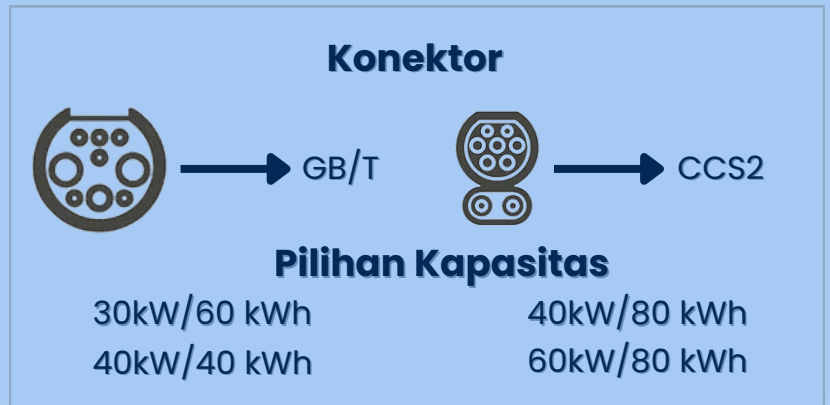

EV CHARGER

Mobile Unit

Mobile DC Charger