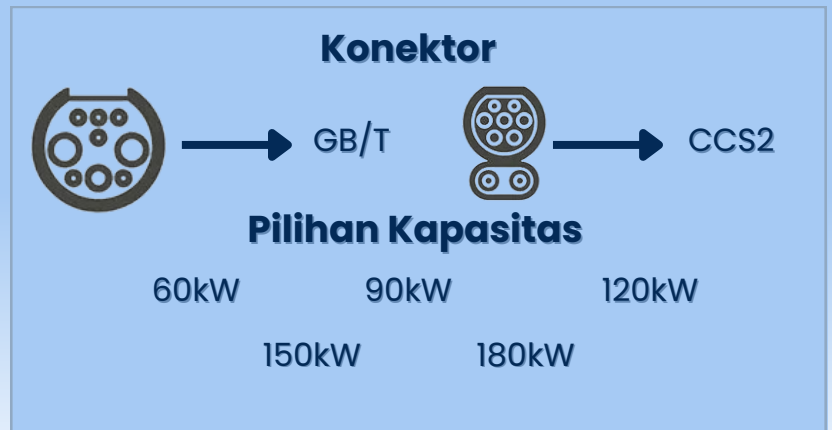

DC SERIES (HC)

Pengisian Daya Super Cepat

- Pengisian ultra-cepat bisa mencapai hingga 360 kW
- Waktu pengisian: 300 KM hanya dalam 10 menit

Kompatibel & Serbaguna

- Dual-gun independen dengan standar pengisian berbeda (CCS & GB/T)
- Mendukung diagnostik jarak jauh, 4G/Wi-Fi/Ethernet dan platform backend OCPP 1.6
- IP55

Mudah pemasangan & penggunaan Garansi 1 Tahun

Konfigurasi Modular dan Cerdas

- Dapat dilengkapi dengan: AC contactor (pengaman listrik internal), Sensor asap, Perlindungan smart charging connector (mendeteksi kegagalan atau arus bocor), Sistem manajemen kabel
- Support sensorless payment (RFID)

Panjang Kabel Gun:
5 Meter

7 Inch Color TouchScreen