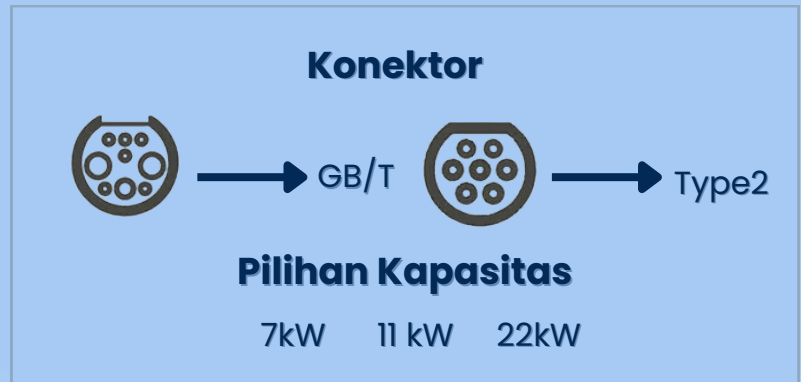

Mudah pemasangan & penggunaan Garansi 1 tahun

Panjang Kabel Gun:
5 Meter

4.3 Inch touchMonitor

EV CHARGER

Wall-Mounted

AC Series (ACQ)

Rich Configuration

- Support DLB (Dynamic Load Balancing) untuk menyeimbangkan daya
- Proteksi *pen fault* (kesalahan pada kabel netral atau *grounding*)
- Tersedia perlindungan arus bocor
- Pengaplikasian yang fleksibel cocok untuk rumah maupun komersial