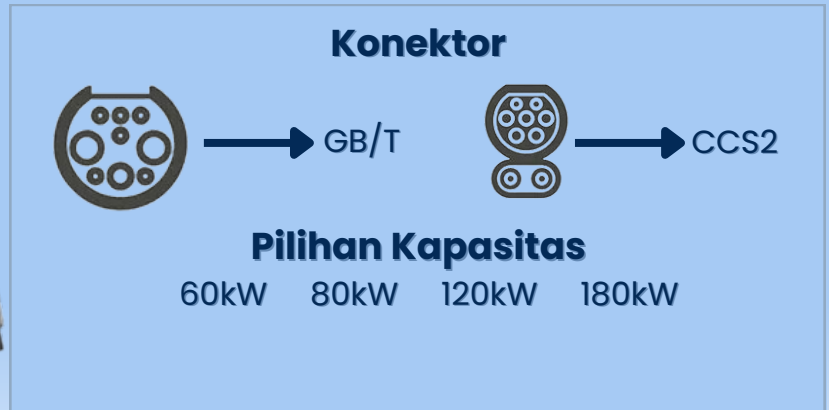

Mudah pemasangan & penggunaan Garansi 1 Tahun

Panjang Kabel Gun:
5 Meter

LCD Color TouchScreen

EV CHARGER

Free-Standing

Advertising Charger (KC)

Layar 55 Inchi 4K

- Layar luar ruangan 4K 55 inci dengan tingkat kecerahan tinggi, menghasilkan efek iklan yang luar biasa siang dan malam.
- Nikmati pendapatan ganda dari pengisian daya dan iklan. Meningkatkan citra dan identitas merek secara bersamaan.