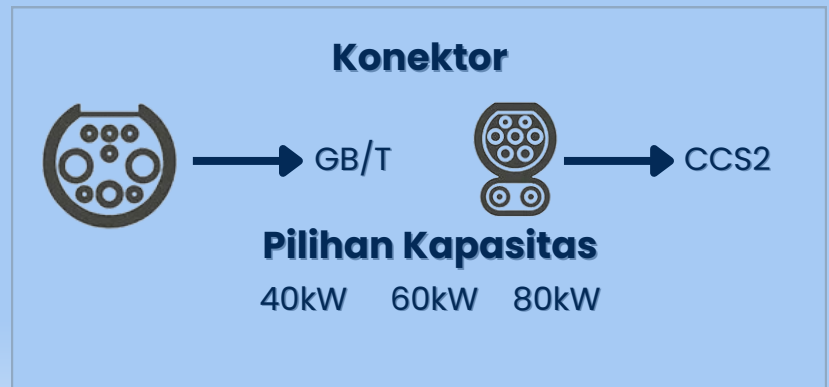

Panjang Kabel Gun:
5 Meter

4.3 Inch Color Display

EV CHARGER

Free-Standing

DC SERIES (VC)

Desain Ringkas & Ramping

- Ketebalan kurang dari 250 mm
- Daya hingga 80 kW
- Hemat ruang dan efisien dalam pemasangan