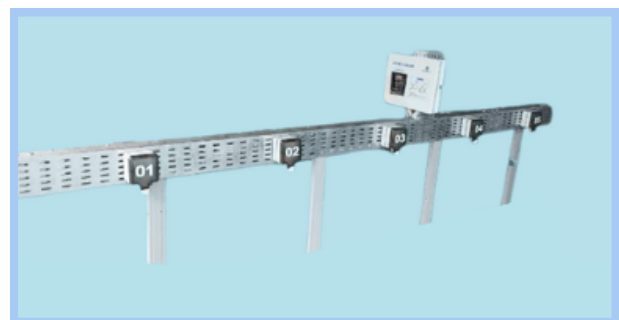

Pillar Socket outlet