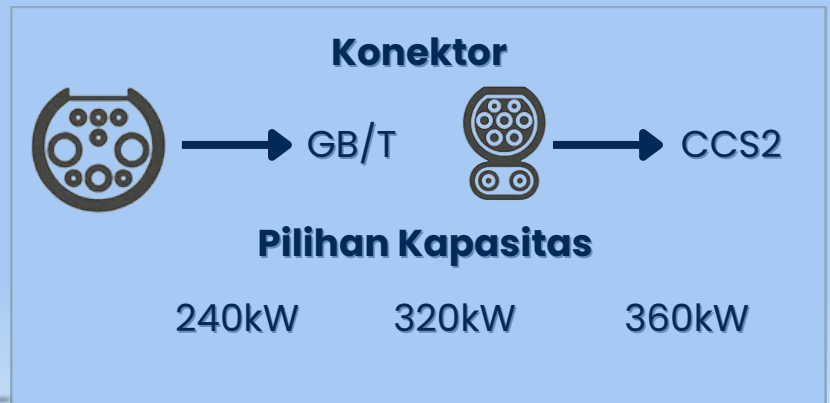

Panjang Kabel Gun:
5 Meter

7 Inch Color TouchScreen

EV CHARGER

Free-Standing

DC SERIES (GC)

Satu Mesin untuk Semua Kebutuhan Global

- Satu perangkat dapat digunakan untuk berbagai skenario pengisian daya,

Storm warfare Mode

- Mode "Lone Wolf": Output satu konektor hingga 320 kW, cukup untuk mengisi 500 km hanya dalam 10 menit
- Mode "Swarm Attack": Empat konektor bekerja secara intelligent shunt masing-masing 90 kW

Panjang Kabel Gun:
5 Meter